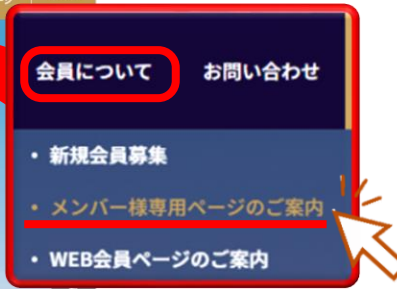

パソコンからはこちら 

スマホ等からはこちら 

ログイン ID には、**会員番号 4 桁**が必要です。

例) 会員番号が **9999** の場合 ⇒ ログイン ID は、『1219999』となります。

※ご不明な点がございましたら、ゴルフ場へお問合せくださいませ。